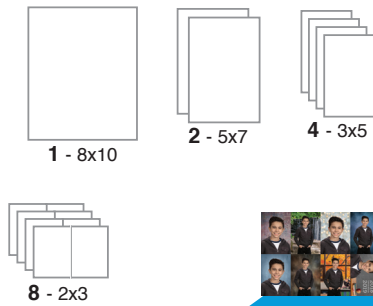

Student First & Last Name Nombre y apellido del estudiante

Daytime Phone Number Teléfono de contacto durante el día

Teacher Last Name Apellido del docente

Student Grade Grado del estudiante

PACKAGES PAQUETES

A. Deluxe \$32
1 - 8x10 2 - 5x7 4 - 3x5
8 - 2x3

B. Deluxe Plus \$38

INCLUDES
8 - Variety 2x3

C. Premium \$47
2 - 8x10 4 - 5x7 4 - 3x5 12 - 2x3
Portrait CD 8x10 Calendar

D. Premium Plus \$53

INCLUDES
8 - Variety 2x3